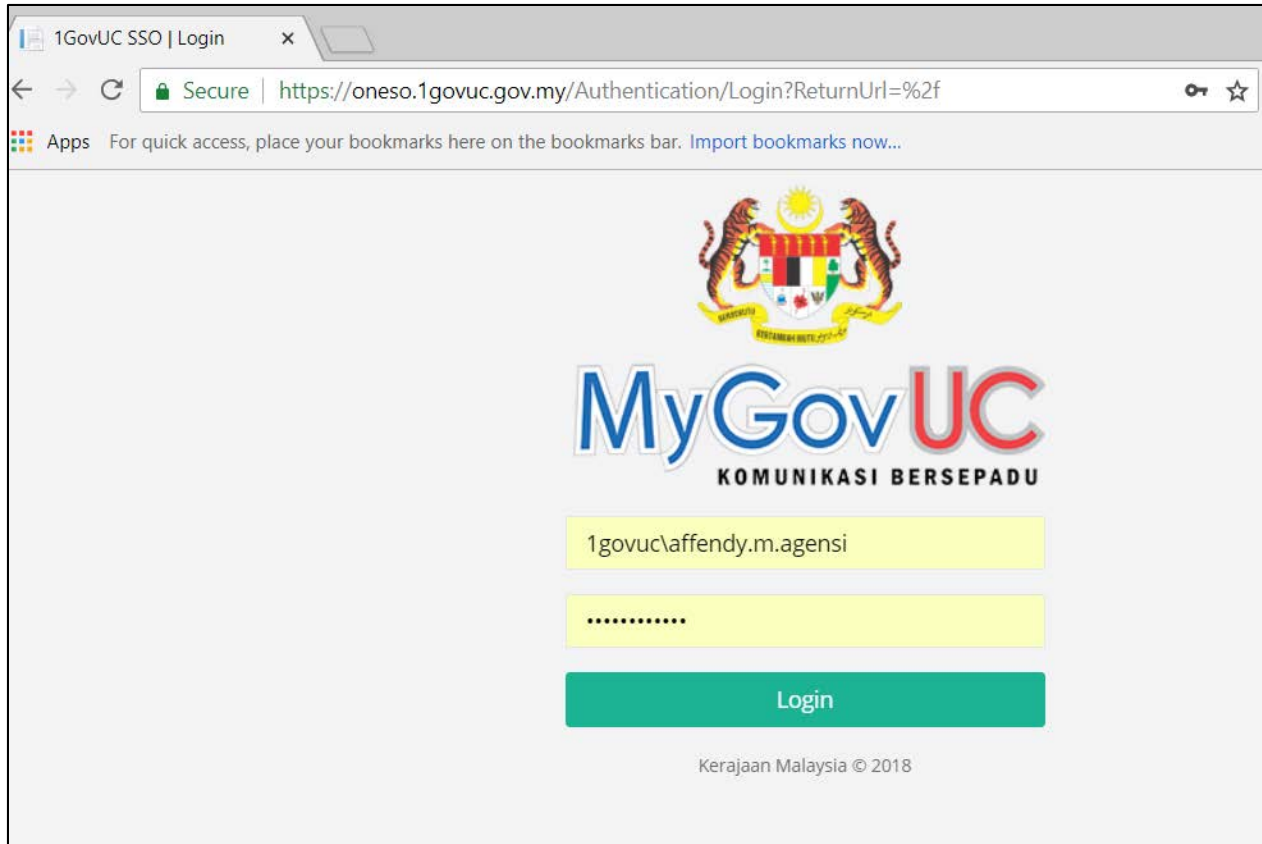

1. Log masuk dengan menggunakan username dan password.