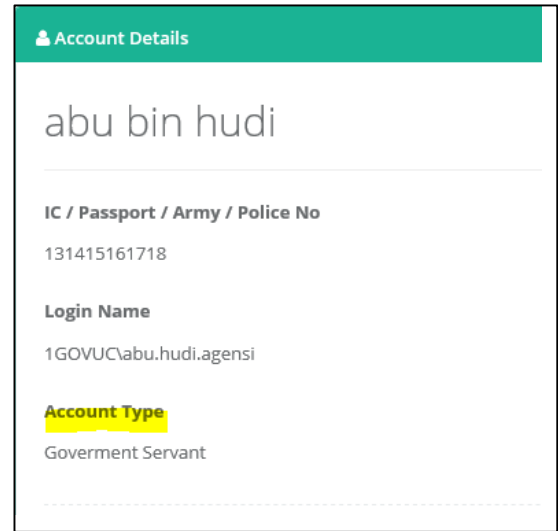

Account Details – Penambahan “Account Type”

Sebelum

Selepas