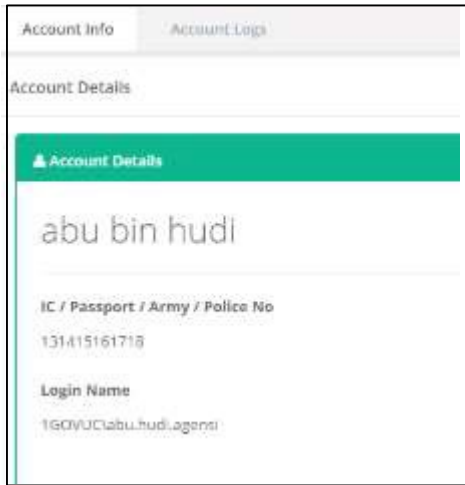

User Informations

Account Type

IC / Passport / Army / Police No *
EG : 900512142232

Title

Full Name *
EG : MUHAAMAD ZULHILMI BIN ABU BAKAR / F

Selepas

User Informations

Account Type

IC / Passport / Army / Police No *
EG : 900512142232

Title

Full Name *
EG : MUHAAMAD ZULHILMI BIN ABU BAKAR / F

Date Of Birth:
EG : 27-03-1983 / 04-08-1989

Pemilihan Pakej – Tiada lagi A, B dan C

Sebelum

Package Type	A - Outlook Web Access (OWA) only
--------------	-----------------------------------

Account Details – Penambahan “Account Type”

Sebelum

Selepas

TERIMA KASIH